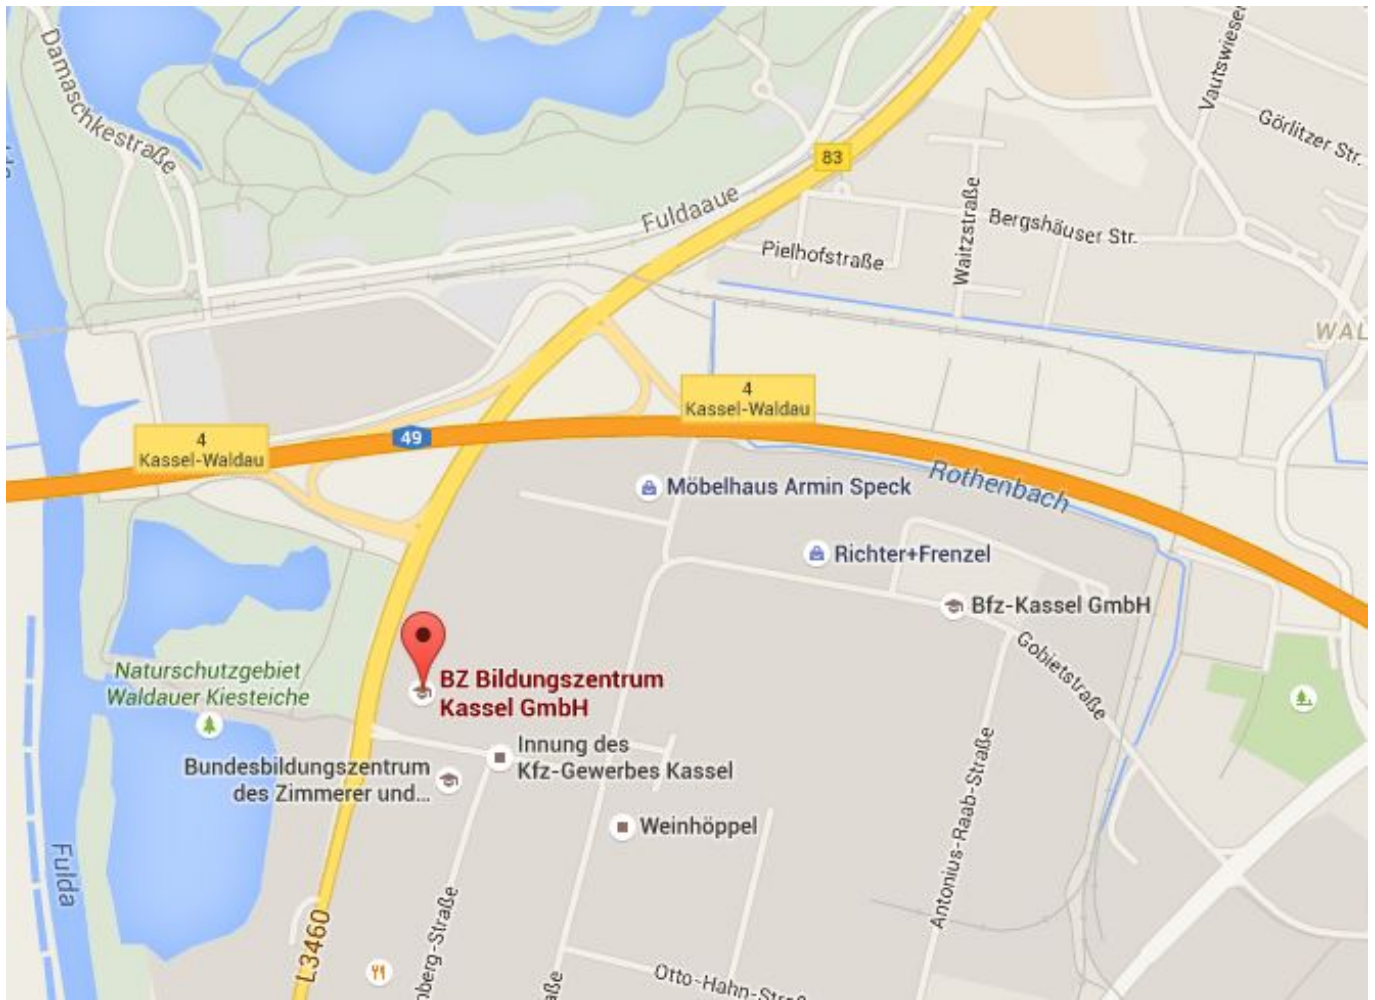

Quelle: [google.de/maps](https://www.google.de/maps)

Lageplan BZ Kassel

[Lageplan_BZ.JPG (54,8 KiB)](#)